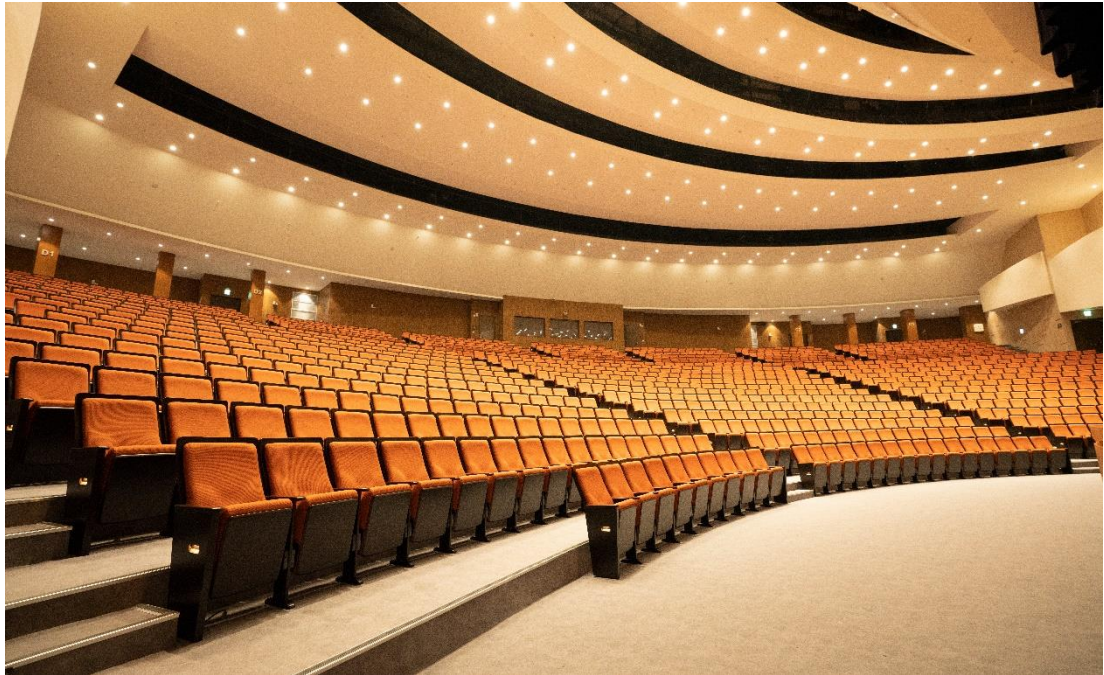

雲泰表演廳-現場參考照片

外觀

大門口

前台大廳

1F 內迴廊展覽區

鏡框式舞台 1

鏡框式舞台 2

觀眾席

演員準備室

投影呈現參考

紅布條呈現參考(L10*H1m)