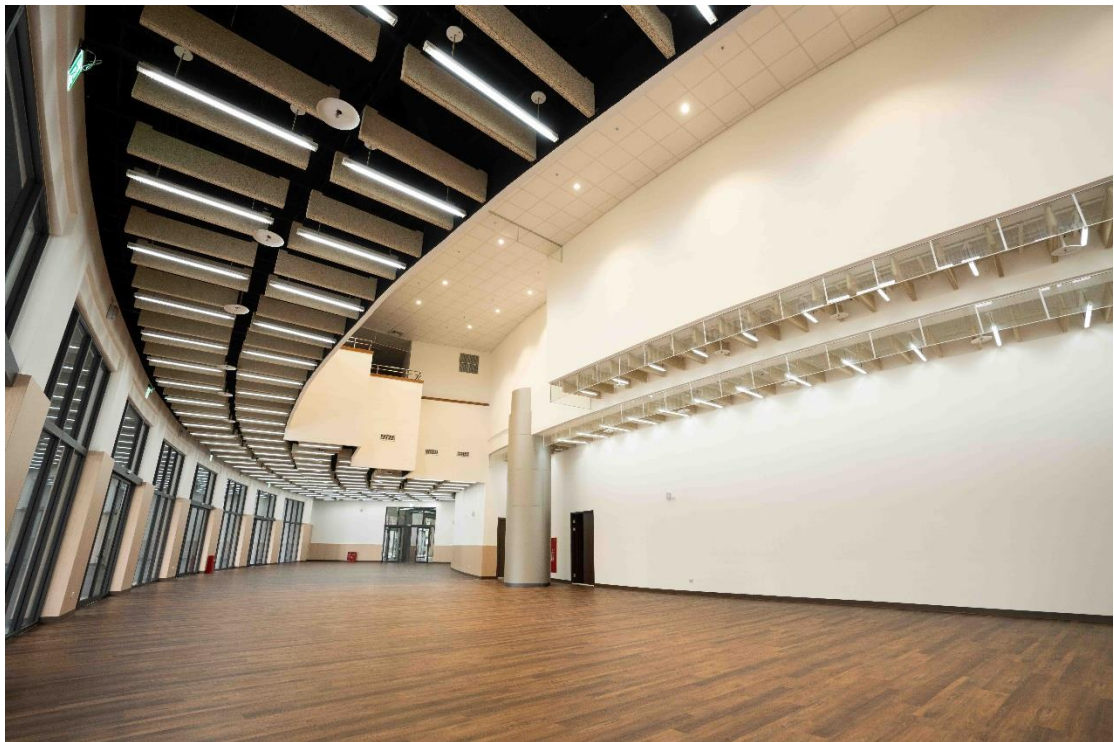

雲泰表演廳-現場參考照片

外觀

大門口

前台大廳

1F 內迴廊展覽區

鏡框式舞台 1

鏡框式舞台 2

觀眾席

演員準備室

投影呈現參考

紅布條呈現參考(L10*H1m)