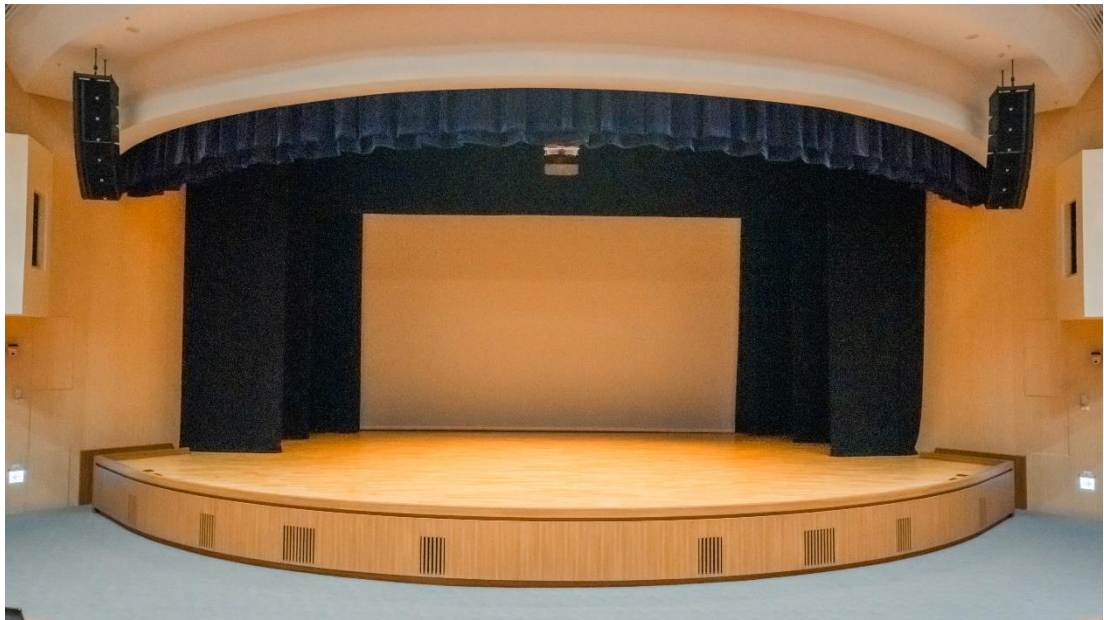

雲泰表演廳-現場參考照片

外觀

大門口

前台大廳

1F 內迴廊展覽區

鏡框式舞台 1

鏡框式舞台 2

觀眾席

演員準備室

投影呈現參考

紅布條呈現參考(L10*H1m)