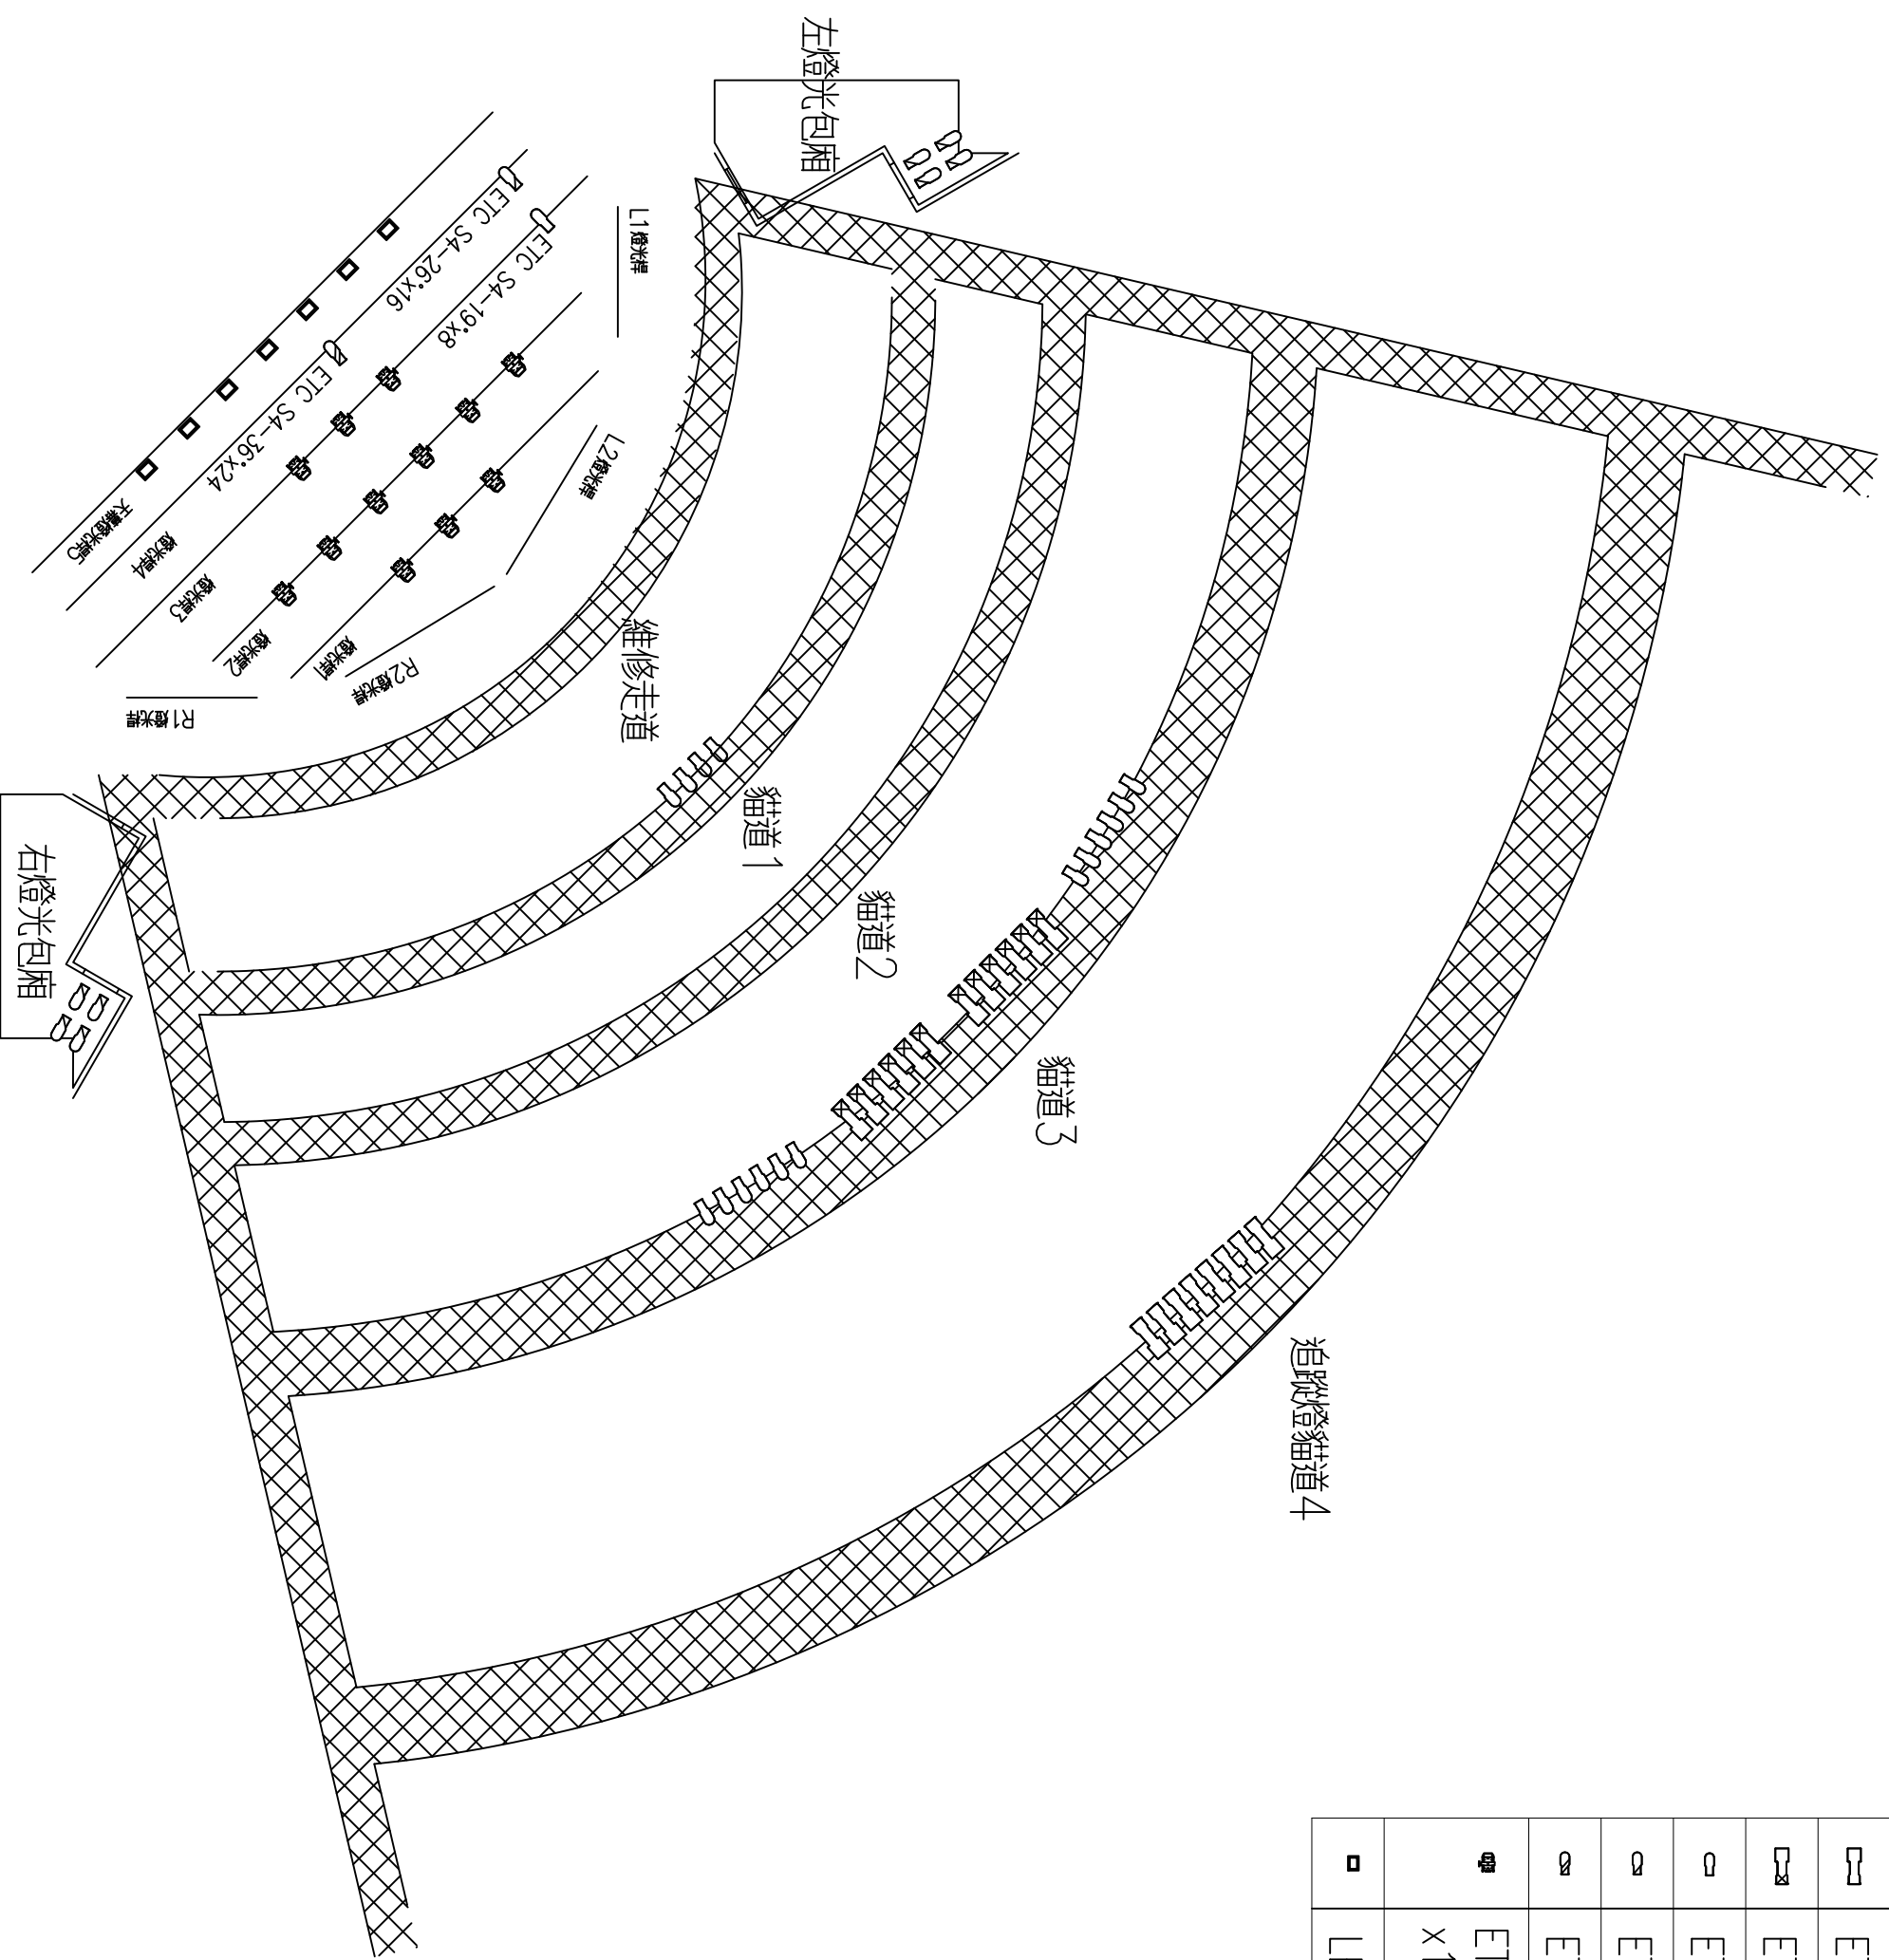

圖例	說明
	ETC S4-10° x8
	ETC S4-14° x12
	ETC S4-19° x24
	ETC S4-26° x24
	ETC S4-36° x24
	ETC Fresnel 6" x12 (750w)
	LED CYC x7 (66")

燈具基本配置圖
112.08.16

圖號:

圖名:

設計:

繪圖:

校核:

審核:

收進:

比例:

修正:

日期:

繪製:

案號: